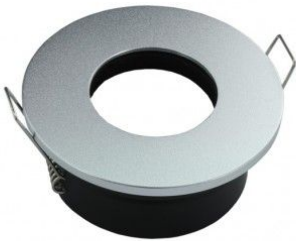

Collerette pour support GU10 - Ronde flat SPLIT - Alu mat

5 ans

Collerette ronde, plate, Alu mat.

Diamètre collerette : 83 mm - Compatible avec les supports GU10 aux normes BEPOS / RT2020 / IP65..

Les plus du produit :

- Qualité de fabrication exceptionnelle ;
- Un design recherché et soigné.

Garantie : 5 ans.

CARACTÉRISTIQUES :

Matière / Finition	Aluminium
Diamètre (en mm)	83 mm
Poids net (en kg)	0.170 kg
Forme	Rond
Relief	flat
Couleur	Alu
Espace minimum au dessus du spot	5 cm
Garantie	5 ans