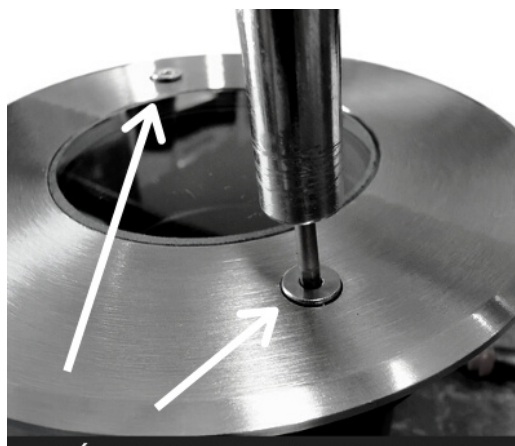

Insérez la source LED GU10 de votre choix pour un éclairage 100% personnalisé.

Le pourtour en inox 316 (A4) confère à ce spot LED une très belle qualité de fabrication et ajoute beaucoup de cachet à votre éclairage extérieur.

Le spot est doté d'une vitre transparente en verre permettant de garder intact le rendu lumineux sur un angle de diffusion de 30 degrés.

Grâce à l'éclairage LED vous bénéficiez d'un éclairage économique grâce à leur faible consommation d'énergie. Ainsi, vous faites des économies d'électricité considérables et également sur la longévité de votre spot puisque vous pourrez changer la source une fois cette dernière en fin de vie.

Existe aussi en format carré orientable, rond orientable ou rond non orientable.

Comment changer la source GU10 de mon spot TERRA ?

- Dévisser les deux vis de la collerette (clé Allen incluse)
- Dévisser les 4 vis suivantes (clé plate incluse)
- Déclipser la vitre
- Insérer et fixer la source GU10 à son support

CARACTÉRISTIQUES :

Puissance (en Watts)	Source au choix
Tension	230 V AC
Indice de Protection	IP67
Angle de diffusion (en degré)	30°
Dimmable (variation de la lumière)	Non dimmable
Alimentation électrique	230V AC 50/60Hz
Matière / Finition	Collerette inox 316 + verre + corps aluminium
Diamètre (en mm)	120 mm
Hauteur (en mm)	140 mm
Diamètre de perçage	75 mm
Profondeur d'encastrement	110 mm
Poids net (en kg)	1.000 kg
Longueur du câble	45 cm
Conformité	CE-RoHS
Garantie	2 ans