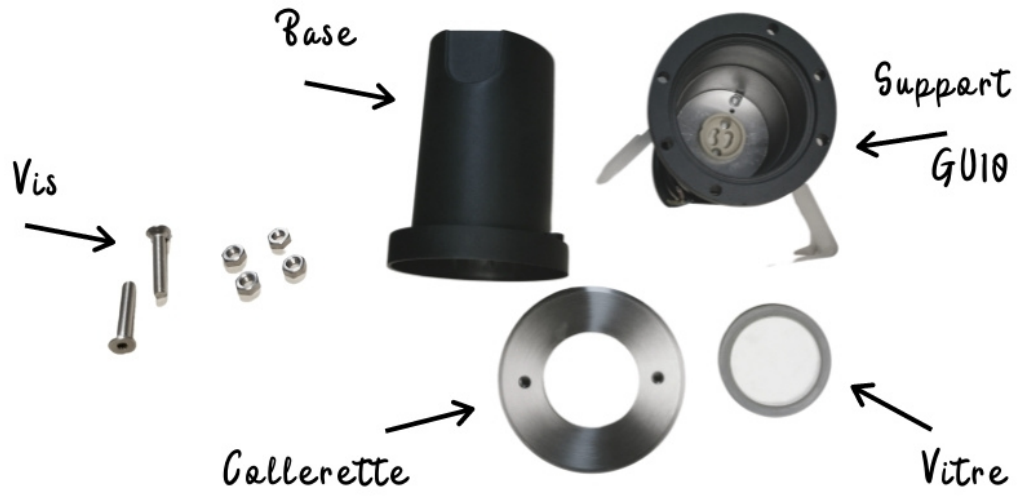

Encastré de sol carré TERRA – 230V – GU10

230 V IP67 30° Non-Dimmable 2 ans

Spot LED inox encastrable sol carré pour source LED GU10 (non incluse)

Diffusion sur 30 degrés - Indice de protection IP67 - 230 volts (câble 45cm inclus)

Insérez la source LED GU10 de votre choix pour un éclairage 100% personnalisé.

Le pourtour en inox 316 (A4) confère à ce spot LED une très belle qualité de fabrication et ajoute beaucoup de cachet à votre éclairage extérieur.

Le spot est doté d'une vitre transparente en verre permettant de garder intact le rendu lumineux sur un angle de diffusion de 30 degrés.

Grâce à l'éclairage LED vous bénéficiez d'un éclairage économique grâce à leur faible consommation d'énergie. Ainsi, vous faites des économies d'électricité considérables et également sur la longévité de votre spot puisque vous pourrez changer la source une fois cette dernière en fin de vie.

CARACTÉRISTIQUES :

Puissance (en Watts)	Source au choix
Tension	230 V AC
Indice de Protection	IP67
Angle de diffusion (en degré)	30°
Dimmable (variation de la lumière)	Non dimmable
Alimentation électrique	230V AC 50/60Hz
Matière / Finition	Collerette inox 316 + verre + corps aluminium
Diamètre (en mm)	120 mm
Hauteur (en mm)	140 mm
Diamètre de perçage	75 mm
Profondeur d'encastrement	110 mm
Poids net (en kg)	1.000 kg
Longueur du câble	45 cm
Conformité	CE-RoHS
Garantie	2 ans