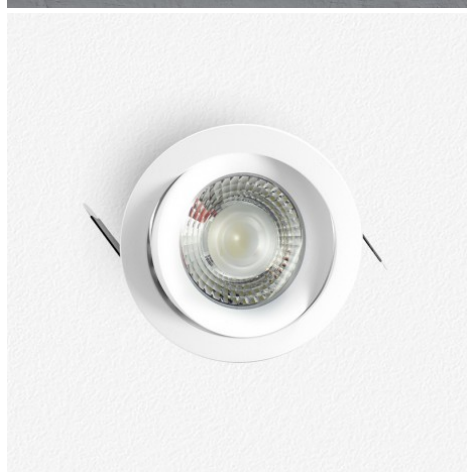

Spot led orientable miniature 5W - 36° - SHIFT

5 W

IP44

36°

En option Dimmable

5 ans

Spot LED encastrable & orientable 5W - 3 teintes au choix - Diffuseur anti éblouissement. Diffusion sur 36 degrés - Indice de protection IP44 - 230 volts (câble + transformateur inclus).

- Très faible profondeur d'encastrement de 35mm ;
- Seulement 65mm de diamètre et 55mm de perçage ;
- Orientable 15° gauche/droite.

Ce spot led encastrable dans un plafond est universel puisqu'il trouvera sa place aussi bien dans un commerce qu'à l'intérieur d'un logement.

Garantie : 5 ans.

Informations complémentaires :

Spot LED plafond orientable petit et puissant

Vous recherchez un spot LED pour votre intérieur avec une faible profondeur d'encastrement ? Vous allez aimer notre spot LED Shift de 5 watts !

Avec 5 watts, soit l'équivalent en halogène de 50W, vous serez surpris par le ratio taille / puissance de ce spot LED de la gamme SHIFT à encastrer au plafond.

Orientable jusqu'à 15 degrés à gauche ou à droite, le spot est doté d'un diffuseur anti éblouissement et d'un angle de diffusion de 36 degrés.