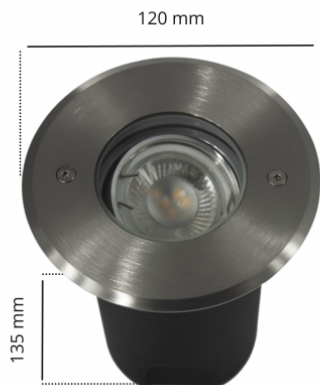

Spot encastré de sol rond orientable TERRA – 230V – GU10

230 V IP67 Non-Dimmable 3 ans

Spot LED inox encastrable sol rond orientable pour source LED GU10 (non incluse)
Diffusion réglable sur 120 degrés - Indice de protection IP67 - 230 volts (câble de 45cm inclus).

- Changez votre source lumineuse facilement ;
- Dirigez le flux lumineux où vous le souhaitez ;
- Qualité professionnelle IP67.

Magnifiez votre extérieur en encastrant ce spot LED au sol aux abords de votre habitation, de vos arbres et massifs de moyennes et grandes hauteurs.

Garantie : 3 ans.

Informations complémentaires :

Spot LED encastré de sol rond orientable 230V pour source GU10

Vous recherchez un spot rond pour votre extérieur, à encastrer au sol et avec une source LED interchangeable ? Vous allez aimer notre gamme de spot LED Terra à source LED GU10 !

Insérez la source LED GU10 de votre choix pour un éclairage 100% personnalisé et 100% économique, optez pour des ampoules GU10 à LED !

Le pourtour en inox 316 (A4) confère à ce spot une très belle qualité et ajoute beaucoup de cachet à votre extérieur tandis que la norme de fabrication IP67 protégera votre source lumineuse des fortes pluies.

Le spot est doté d'une vitre transparente en verre permettant de garder intact le rendu lumineux sur **un angle de diffusion réglable sur 120 degrés** (incliné vers la droite, la gauche ou le haut).

Grâce à l'éclairage LED vous bénéficiez d'un éclairage écologique et économique grâce à leur faible consommation d'énergie. Ainsi, vous faites des économies d'électricité considérables et également sur la longévité de votre spot puisque vous pourrez changer la source une fois cette dernière en fin de vie.

Existe aussi en format carré orientable, carré non orientable ou rond non orientable.