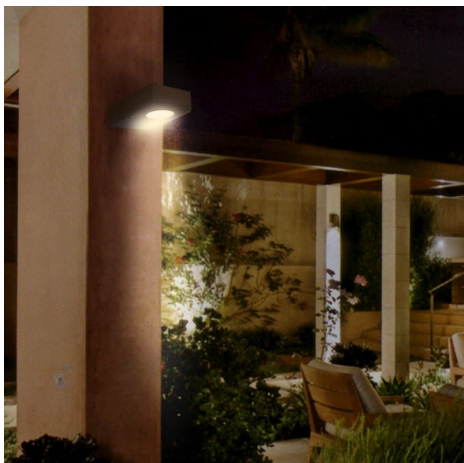

Applique LED murale extérieure anthracite - 6W - 230V - TRACK

Dimmable

Applique LED murale 6 watts. Aluminium laqué anthracite mat - IP54 - Angle de diffusion étendu : 120° - 230 volts - Dimensions : 15 cm x 9 cm x 4,5 cm.

- Applique murale élégante et discrète ;
- Éclairage doux et fonctionnel pour votre extérieur ;
- Installation simple avec branchement électrique direct en 230 V par bornier étanche.

Fixez votre applique LED murale en extérieur pour éclairer une terrasse, une entrée, une place de stationnement, un jardin, un patio, etc.

Garantie : 3 ans.

Informations complémentaires :

Applique LED murale pour votre extérieur

Cette applique murale moderne en finition anthracite est appréciée pour ses lignes strictes et rectangulaires.

Vous pouvez opter pour un éclairage direct, en fixant votre applique de manière à ce qu'elle éclaire au sol ou pour un éclairage indirect en fixant votre applique vers un plafond afin d'y refléter la lumière.

Classé IP54, cette applique peut être installée en toute sécurité à l'extérieur, idéal pour l'éclairage extérieur comme dans un patio, un jardin, espace piscine, etc.

MODÈLES DISPONIBLES :

Options

Finition Anthracite - Puissance 6 W - Blanc jour