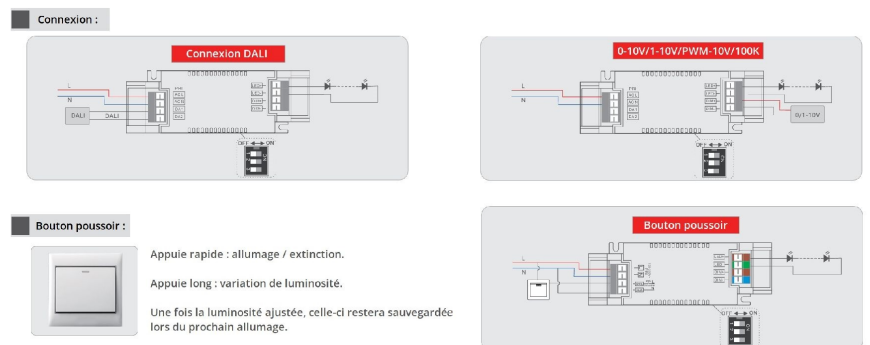

Nous proposons les options suivantes :

- **Non dimmable (30W ou 40W) :** équipées d'un **driver Lifud**, ces dalles LED garantissent une qualité d'éclairage optimale mais ne permettent pas la variation d'intensité lumineuse ;
- **Dimmable TRIAC :** livrées avec un **driver TRIAC dimmable**, ces dalles LED vous permettent d'ajuster facilement la luminosité grâce à [un variateur](#) ;
- **Dimmable DALI, 0-10V, 1-10V, PWM, 100K et Push Dim :** dalles LED fournies avec un **transformateur DALI** pour créer des scénarios d'éclairage personnalisés via un système DALI centralisé. Cette version prend également en charge les variations 0-10V, 1-10V, PWM, 100K ou via bouton poussoir.