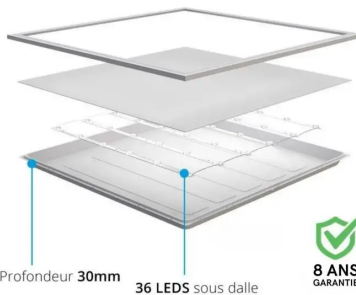

Profondeur 30mm
36 LEDS sous dalle

8 ANS
GARANTIE