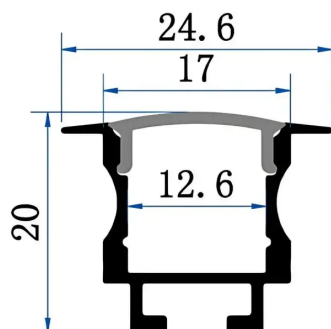

Comment installer votre profilé LED E45 ?

L'installation du profilé LED E45 est simple et rapide, à condition de suivre quelques étapes essentielles pour garantir un rendu net, durable et parfaitement intégré.

1. Réalisez une ouverture dans le placo, le bois ou tout autre matériau creux, aux dimensions du profilé ;
2. Insérez le profilé dans l'encastrement prévu ;
3. Fixez-le à l'aide des clips fournis (deux par mètre), comme pour un spot encastrable ;