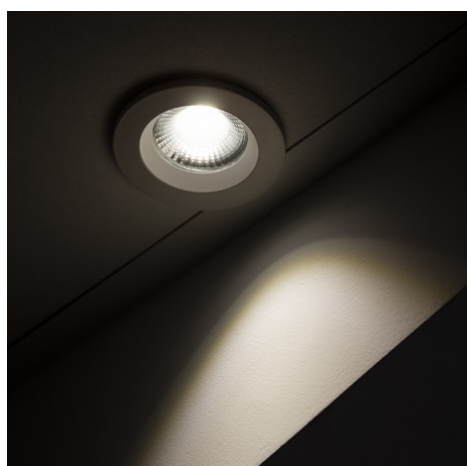

- Lumière puissante : technologie Chip on Board (COB);
- Écologique : éligible aux nouvelles normes énergétiques du bâtiment ;
- Indice de protection élevé pour un spot d'intérieur .

Les spots Cobyx répondent aux exigences des nouvelles normes énergétiques du bâtiment, avec un indice de protection le rendant **étanche à l'air et aux projections d'eau**. Ainsi, les spots fixes Cobyx conviendront à tout projet exigeant d'éclairage intérieur.

Garantie : 5 ans.

Informations complémentaires :

Spot LED encastrable aux normes BBC / RT2012

Écologique et économique, les spots Cobyx font partie des best-seller de LED, grâce à un indice de protection IP64 et à leur étanchéité à l'air les rendant éligible à la réglementation thermique 2012 (**RT2012**) et au label Bâtiment Basse Consommation (**BBC**).

Dotés de la technologie Chip on Board, ces spots LED délivrent une lumière puissante et agréable, d'un équivalent halogène de 60 watts.

Afin de répondre aux besoins de votre projet, la gamme Cobyx se décline de 5 à 30 Watts et en différentes températures de couleur (blanc chaud, pur ou lumière du jour) selon l'ambiance recherchée. Aussi, vous avez la possibilité de les commander en version dimmable, rendant ainsi possible le réglage de l'intensité lumineuse du spot.

Aussi, de par sa faible dissipation de chaleur, ce spot s'installe très facilement dans les faux plafonds.