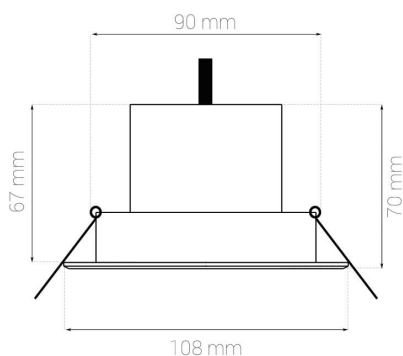

Un spot compatible avec le volume 2 des salles de bains

Le **spot LED encastrable Focus 5W** fonctionne en **Très Basse Tension de Sécurité (TBTS)** grâce à un **driver en classe III**, alimenté en **20 V DC**. Son **indice de protection IP44** lui assure une excellente résistance aux projections d'eau et aux poussières, ce qui le rend parfaitement adapté à une installation en **volume 2 des salles de bains**, conformément à la norme **NFC 15-100**.

Le **volume 2** couvre la zone située jusqu'à 60 cm autour d'une baignoire ou d'un receveur de douche. Dans cette zone exposée à l'humidité, les contraintes de sécurité sont renforcées. Le **driver déporté** doit impérativement être installé **hors des volumes 0, 1 et 2**, dans un espace **ventilé et sécurisé**, garantissant une **installation conforme, fiable et durable**.