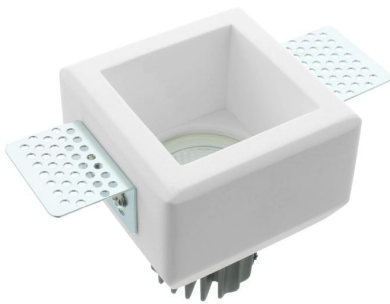

- Design minimaliste et ultra moderne ;
- Très faible luminance : pas d'éblouissement ;
- Rebord du spot invisible une fois posé.

Ce spot en plâtre est à encastrer en intérieur, dans un faux plafond en Placo pour tout intérieur à la décoration minimaliste et moderne.

Garantie : 5 ans.

Informations complémentaires :

Découvrez notre gamme d'encastrés de plafond en plâtre Staff pour un éclairage intérieur ultra moderne.

Ce modèle se distingue particulièrement par son design minimaliste et sa profondeur d'encastrement qui permet de cacher la source lumineuse et d'éviter ainsi l'éblouissement. L'accent est mis sur le résultat de la lumière qui réfléchit sur les parois intérieures du spot en plâtre.

Une fois installé, le spot devient invisible dans un plafond en Placo, laissant uniquement place à un creux dans lequel se trouve la source lumineuse.

Un clip transparent est fourni pour maintenir l'ampoule et assurer une finition discrète.

Découvrez également nos sources lumineuses Spark, particulièrement adaptées pour être intégrées dans nos encastrés de plafond Staff, grâce à leur collerette blanche assortie au spot. Bénéficiez de -10% de remise immédiate sur les sources Spark pour l'achat d'un encastré de plafond en plâtre Staff.

Ce modèle existe également en encastré rond.