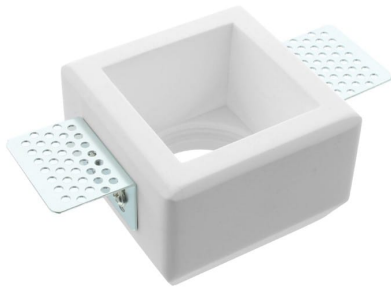

- Design minimaliste et ultra moderne ;
- Très faible luminance : pas d'éblouissement ;
- Rebord du spot invisible une fois posé.

Ce spot en plâtre est à encastrer en intérieur, dans un faux plafond en Placo pour tout intérieur à la décoration minimaliste et moderne.

Garantie : 5 ans.

Informations complémentaires :

Découvrez notre gamme d'encastrés de plafond en plâtre Staff pour un éclairage intérieur ultra moderne.

Ce modèle se distingue particulièrement par son design minimaliste et sa profondeur d'encastrement qui permet de cacher la source lumineuse et d'éviter ainsi l'éblouissement. L'accent est mis sur le résultat de la lumière qui réfléchit sur les parois intérieures du spot en plâtre.

Une fois installé, le spot devient invisible dans un plafond en Placo, laissant uniquement place à un creux dans lequel se trouve la source lumineuse.

Un clip transparent est fourni pour maintenir l'ampoule et assurer une finition discrète.

Découvrez également nos sources lumineuses Spark, particulièrement adaptées pour être intégrées dans nos encastrés de plafond Staff, grâce à leur collerette blanche assortie au spot. Bénéficiez de -10% de remise immédiate sur les sources Spark pour l'achat d'un encastré de plafond en plâtre Staff.

Ce modèle existe également en encastré rond.