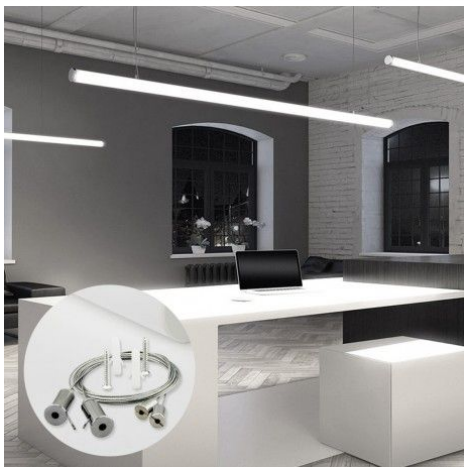

Kit suspension pour profilé LED tube rond - T03

5 ans

Kit suspension pour profilé LED tube rond. En aluminium.
Compatible avec le profilé T03.

Les plus du produit :

- Parfait pour suspendre votre profilé ;
- Adapté pour les profilés arrondis T03 ;
- Vendu par paire ;

Garantie : 5 ans.

Informations complémentaires :

Kit suspension pour profilé LED tube rond - T03

Ce kit de suspension permet suspendre une barre de profilé T03 au plafond.

Contenu du colis :

- Un kit de suspension
- Un jeu de vis et de chevilles (pour accroche plafond)
- Un jeu de vis (pour accroche dans profilé)

En option : Si vous avez besoin de plus d'accessoires pour le profilé tube rond T03, merci de vous rendre en bas de page.