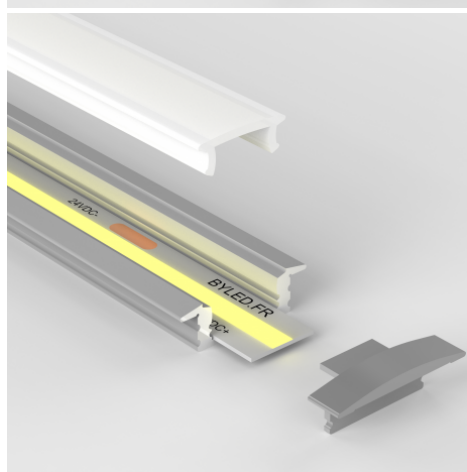

Profilé aluminium encastrable pour ruban LED - E03 - CRAFT

5 ans

Profilé ruban LED en aluminium. Encastrable.

23,7 mm x 8,2 mm - Compatible avec les rubans jusqu'à 12 mm de large.

Les plus du produit :

- Qualité premium ;
- Encastrable sur tout support (plâtre, bois, carrelage, etc.) ;
- Embouts adaptés inclus.

Ce modèle est adapté à une installation en intérieur, au plafond, au sol, au mur mais aussi dans une vitrine, placard, mobilier, etc. Sa faible épaisseur le rend encastrable sur tout type de support.

Le profilé est livré avec un diffuseur et un jeu d'embouts de finition.

Le ruban LED est à coller au fond du profilé, dans l'espace prévu à cet effet.

Le diffuseur se clipse simplement au profilé. Il existe deux types de diffuseur : transparent : il n'altère pas le rendu lumineux du ruban LED ; givré : il va gommer l'effet pointillé dû à l'espacement entre les LED pour un rendu lumineux homogène.