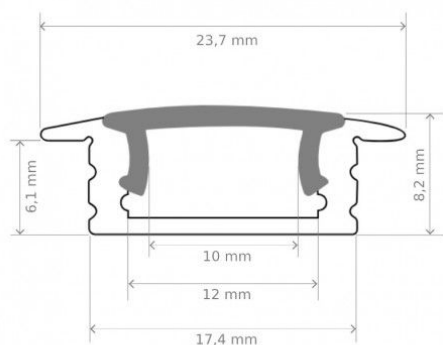

Profilé aluminium encastrable pour ruban LED - E03 - CRAFT

5 ans

Profilé ruban LED en aluminium. Encastrable.

23,7 mm x 8,2 mm - Compatible avec les rubans jusqu'à 12 mm de large.

Les plus du produit :

- Qualité premium ;
- Encastrable sur tout support (plâtre, bois, carrelage, etc.) ;
- Embouts adaptés inclus.

Ce modèle est adapté à une installation en intérieur, au plafond, au sol, au mur mais aussi dans une vitrine, placard, mobilier, etc. Sa faible épaisseur le rend encastrable sur tout type de support.

Le profilé est livré avec un diffuseur et un jeu d'embouts de finition.

- Un profilé
- Un diffuseur
- Une paire d'embouts de finition (par mètre)

MODÈLES DISPONIBLES :

Options	Référence
Diffuseur Transparent - Longueur du profilé 2,95 m	PR-E03-A2507-2.95M-T
Diffuseur Transparent - Longueur du profilé 1 m	PR-E03-A2507-1M-T
Diffuseur Transparent - Longueur du profilé 2 m	PR-E03-A2507-2M-T
Diffuseur Givré - Longueur du profilé 1 m	PR-E03-A2507-1M-G
Diffuseur Givré - Longueur du profilé 2 m	PR-E03-A2507-2M-G
Diffuseur Givré - Longueur du profilé 2,95 m	PR-E03-A2507-2.95M-G

CARACTÉRISTIQUES :

Matière / Finition	Aluminium
Longueur (en mm)	de 1m à 2,95m (suivant modèle)
Largeur (en mm)	24 mm
Hauteur (en mm)	8 mm
Profilé pour usage	Encastrement
Largeur de ruban maximum (en mm)	12
Hauteur de ruban maximum (en mm)	6
Garantie	5 ans