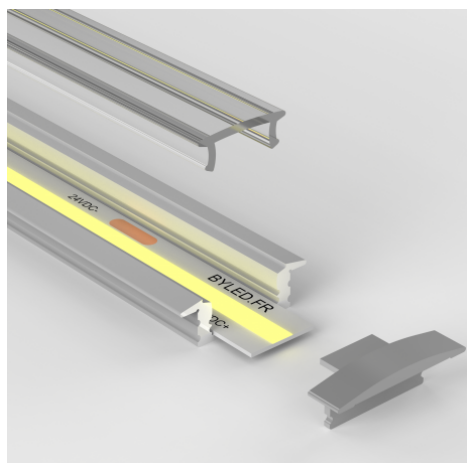

Profilé aluminium encastrable pour ruban LED - E03 - CRAFT

5 ans

Profilé ruban LED en aluminium. Encastrable.

23,7 mm x 8,2 mm - Compatible avec les rubans jusqu'à 12 mm de large.

Les plus du produit :

- Qualité premium ;
- Encastrable sur tout support (plâtre, bois, carrelage, etc.) ;
- Embouts adaptés inclus.

Ce modèle est adapté à une installation en intérieur, au plafond, au sol, au mur mais aussi dans une vitrine, placard, mobilier, etc. Sa faible épaisseur le rend encastrable sur tout type de support.

Le profilé est livré avec un diffuseur et un jeu d'embouts de finition.

Le ruban LED est à coller au fond du profilé, dans l'espace prévu à cet effet.

Le diffuseur se clipse simplement au profilé. Il existe deux types de diffuseur : transparent : il n'altère pas le rendu lumineux du ruban LED ; givré : il va gommer l'effet pointillé dû à l'espacement entre les LED pour un rendu lumineux homogène.

CARACTÉRISTIQUES :

Matière / Finition	Aluminium
Longueur (en mm)	de 1m à 2,95m (suivant modèle)
Largeur (en mm)	24 mm
Hauteur (en mm)	8 mm
Profilé pour usage	Encastrement
Largeur de ruban maximum (en mm)	12
Hauteur de ruban maximum (en mm)	6
Garantie	5 ans