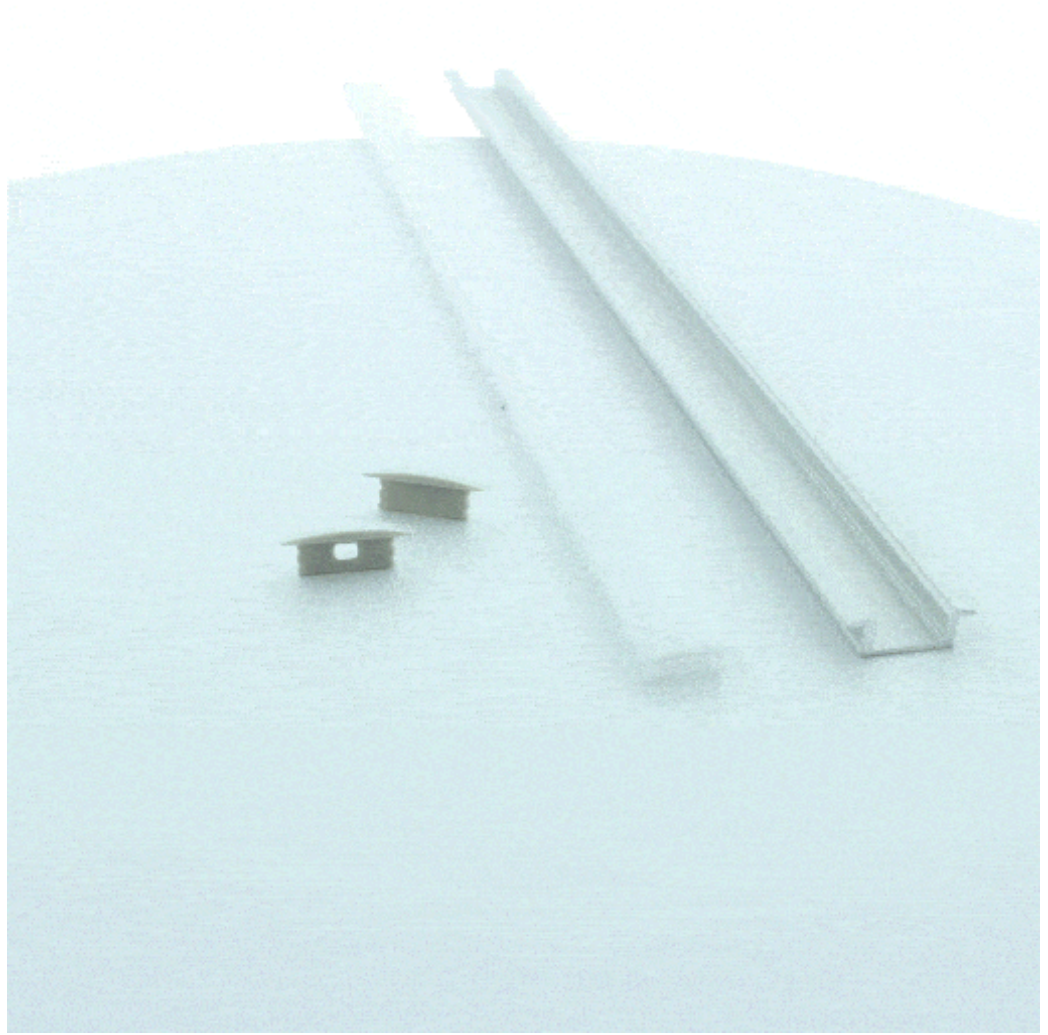

Profilé aluminium encastrable pour ruban LED - E03 - CRAFT

5 ans

Profilé ruban LED en aluminium. Encastrable.

23,7 mm x 8,2 mm - Compatible avec les rubans jusqu'à 12 mm de large.

Les plus du produit :

- Qualité premium ;
- Encastrable sur tout support (plâtre, bois, carrelage, etc.) ;
- Embouts adaptés inclus.

Ce modèle est adapté à une installation en intérieur, au plafond, au sol, au mur mais aussi dans une vitrine, placard, mobilier, etc. Sa faible épaisseur le rend encastrable sur tout type de support.

Le profilé est livré avec un diffuseur et un jeu d'embouts de finition.

Le ruban LED est à coller au fond du profilé, dans l'espace prévu à cet effet.

Le diffuseur se clipse simplement au profilé. Il existe deux types de diffuseur : transparent : il n'altère pas le rendu lumineux du ruban LED ; givré : il va gommer l'effet pointillé dû à l'espacement entre les LED pour un rendu lumineux homogène.

- Un profilé
- Un diffuseur
- Une paire d'embouts de finition (par mètre)

MODÈLES DISPONIBLES :

Options	Référence
Diffuseur Transparent - Longueur du profilé 2,95 m	PR-E03-A2507-2.95M-T
Diffuseur Transparent - Longueur du profilé 1 m	PR-E03-A2507-1M-T
Diffuseur Transparent - Longueur du profilé 2 m	PR-E03-A2507-2M-T
Diffuseur Givré - Longueur du profilé 1 m	PR-E03-A2507-1M-G
Diffuseur Givré - Longueur du profilé 2 m	PR-E03-A2507-2M-G
Diffuseur Givré - Longueur du profilé 2,95 m	PR-E03-A2507-2.95M-G