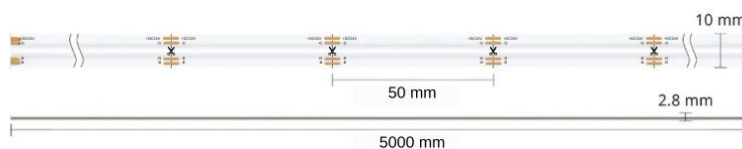

Ruban LED COB RGB à la coupe - 14W/m - IP20 - 840 LED/m - 24V

14 W

IP20

120°

Dimmable

Classe F

Ruban LED COB RGB 14W/m à lumière continue : 840 LEDs/m

à la coupe - IP20 : utilisation en intérieur - 24V - puissant adhésif (3M®) à son dos.

- **Fonction RGB** : personnalisez l'éclairage de vos espaces en choisissant parmi une large gamme de couleurs ;
- **Technologie COB** : avec un rendu de type "ligne lumineuse" sans aucun effet "points de LEDs" ;
- **Accessoire indispensable** : ajoutez un contrôleur pour moduler les couleurs de votre ruban LED ;
- **1 unité dans le panier = 1 mètre de ruban LED ;**
- **Plusieurs unités dans le panier = plusieurs mètres de ruban LED en un seul morceau.**

Apportez une touche de modernité avec le ruban LED COB

Contrairement aux rubans LED traditionnels, qui laissent souvent un espacement visible entre chaque LED, le ruban LED COB RGB se distingue par sa technologie avancée. Avec ses 840 LED par mètre, il élimine l'effet "points de LED" typique des anciens modèles RGB.

Puissance (en Watts)	14 W
Tension	24 V DC
Indice de Protection	IP20
Angle de diffusion (en degré)	120°
Dimmable (variation de la lumière)	Dimmable
Type de LED	COB
Remplacement de la source lumineuse	non
Classe énergétique 2021	A++
Classe énergétique 2023	F
Flux lumineux (lumens/mètre) - RGB	560
Hauteur de ruban (en mm)	3 mm
Largeur de ruban (en mm)	10 mm
Longueur (en mm)	2500 mm
Nombre de LED / mètre	840
Classe électrique	III
Conformité	CE
Organisme de collecte et de recyclage	Ecosystem
Durée de vie (en heures)	54000 h
Découpable tous les (en cm)	5 cm
Type de fixation	Adhésif double face
Pour couleurs de ruban	3 couleurs (RGB)
Garantie	2 ans