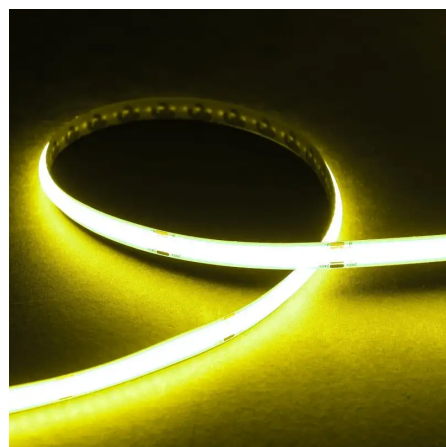

Ruban LED COB RGB à la coupe - 14W/m - IP20 - 840 LED/m - 24V

14 W

IP20

120°

Dimmable

Classe F

Ruban LED COB RGB 14W/m à lumière continue : 840 LEDs/m

à la coupe - IP20 : utilisation en intérieur - 24V - puissant adhésif (3M®) à son dos.

- **Fonction RGB** : personnalisez l'éclairage de vos espaces en choisissant parmi une large gamme de couleurs ;
- **Technologie COB** : avec un rendu de type "ligne lumineuse" sans aucun effet "points de LEDs" ;
- **Accessoire indispensable** : ajoutez un contrôleur pour moduler les couleurs de votre ruban LED ;
- **1 unité dans le panier = 1 mètre de ruban LED ;**
- **Plusieurs unités dans le panier = plusieurs mètres de ruban LED en un seul morceau.**

Apportez une touche de modernité avec le ruban LED COB

Contrairement aux rubans LED traditionnels, qui laissent souvent un espacement visible entre chaque LED, le ruban LED COB RGB se distingue par sa technologie avancée. Avec ses 840 LED par mètre, il élimine l'effet "points de LED" typique des anciens modèles RGB.

De plus, ce ruban LED RGB est dimmable, ce qui vous permet de régler son intensité lumineuse à votre convenance. Que vous souhaitiez une lumière

dynamique pour une soirée ou une lumière douce pour un cadre plus intimiste, il s'adapte parfaitement à vos besoins, que ce soit pour des espaces commerciaux ou à la maison.