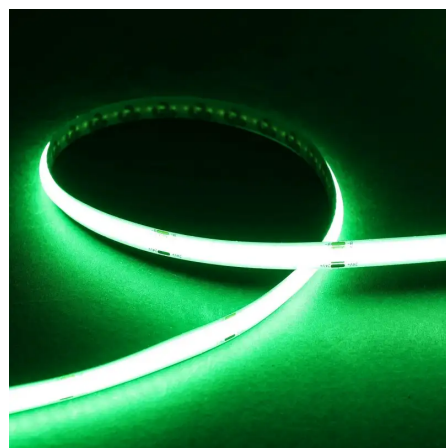

Ruban LED COB RGB à la coupe - 14W/m - IP20 - 840 LED/m - 24V

14 W

IP20

120°

Dimmable

Classe F

Ruban LED COB RGB 14W/m à lumière continue : 840 LEDs/m

à la coupe - IP20 : utilisation en intérieur - 24V - puissant adhésif (3M®) à son dos.

- **Fonction RGB** : personnalisez l'éclairage de vos espaces en choisissant parmi une large gamme de couleurs ;
- **Technologie COB** : avec un rendu de type "ligne lumineuse" sans aucun effet "points de LEDs" ;
- **Accessoire indispensable** : ajoutez un contrôleur pour moduler les couleurs de votre ruban LED ;
- **1 unité dans le panier = 1 mètre de ruban LED ;**
- **Plusieurs unités dans le panier = plusieurs mètres de ruban LED en un seul morceau.**

Apportez une touche de modernité avec le ruban LED COB

Contrairement aux rubans LED traditionnels, qui laissent souvent un espacement visible entre chaque LED, le ruban LED COB RGB se distingue par sa technologie avancée. Avec ses 840 LED par mètre, il élimine l'effet "points de LED" typique des anciens modèles RGB.