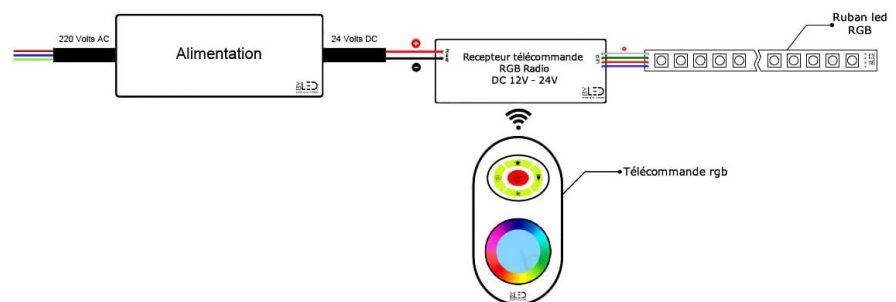

dynamique pour une soirée ou une lumière douce pour un cadre plus intimiste, il s'adapte parfaitement à vos besoins, que ce soit pour des espaces commerciaux ou à la maison.

Accessoires nécessaires pour installer un ruban COB RGB

Pour tirer pleinement parti des fonctionnalités de ce ruban LED RGB, il est important d'accompagner votre installation des accessoires suivants :

- **Alimentation 24V** : Indispensable pour faire fonctionner votre ruban LED RGB, elle assure une alimentation stable, tout en prévenant tout risque lié à la surcharge. **Voir nos alimentations 24V compatibles ;**
- **Contrôleur RGB** : Essentiel pour l'installation de votre ruban RGB, il permet d'ajuster la couleur et l'intensité lumineuse de votre bandeau LED. **Découvrez nos contrôleurs MiBoxer RGB ;**
- **Télécommande** : Pour un contrôle sans fil, simple et pratique, il faudra utiliser une télécommande RGB. **Explorez nos télécommandes MiBoxer RGB.**

La [roulette Tooly](#) permet le montage rapide, facile et sans abîmer le ruban LED dans les profilés sur toute la surface.

Retrouvez également nos outils d'aide au choix des accessoires indispensables en dessous du bouton "ajouter au panier".

Schéma de branchement d'un ruban LED RGB

Découvrez d'autres schémas & aides au branchement des rubans LED en cliquant ici.

Découvrez comment appairer un contrôleur et une télécommande avec un ruban LED RGB