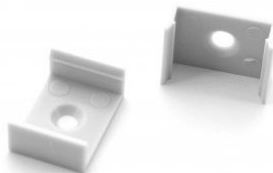

Clips de fixation pour profilé C06 Alu ou Blanc (la paire)

5 ans

Clips de fixation supplémentaires pour profilé C06. En PVC.
Compatible avec le profilé C06.

Les plus du produit :

- Parfait pour réaliser plusieurs longueurs d'un profilé ;
- Adaptés pour les profilés C06;
- Une paire de clips par unité ;

Garantie : 5 ans.

Informations complémentaires :

Ces clips permettent de fixer votre profilé C06. Si vous avez besoin de couper votre barre C06 en plusieurs éléments et qu'il vous manque des clips, ce produit est idéal.

Contenu du colis :

- Une paire de clips de fixation alu ou blanc

En option :

Si vous avez besoin de plus d'accessoires, voici ceux disponibles avec le profilé C06 :

- Diffuseur C06
- Embouts de finition C06
- Clips de fixation C06

MODÈLES DISPONIBLES :

Options

Finition Aluminium

Finition Plastique blanc

Référence

CLIP-C06-ALU-X2

CLIP-C06-BLANC-X2

CARACTÉRISTIQUES :